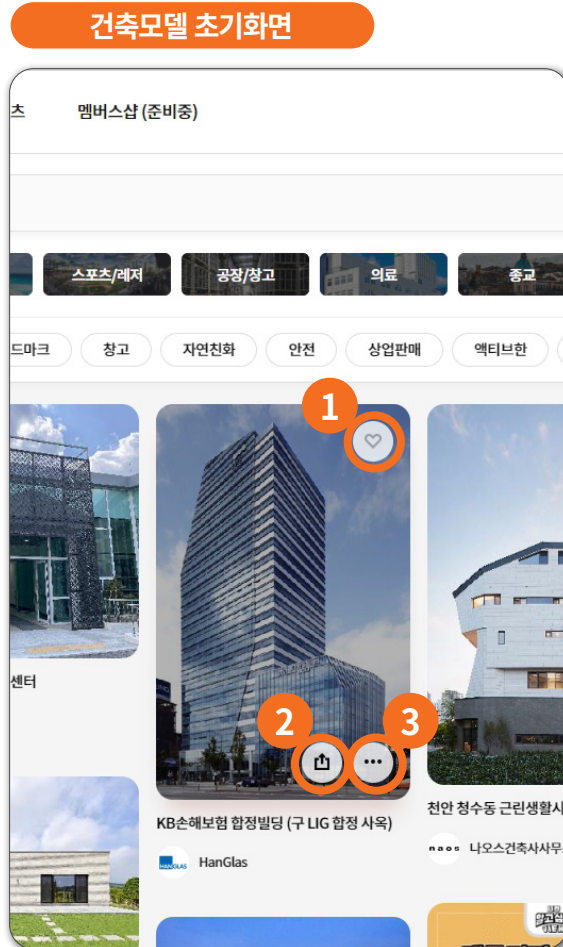

1 건축모델 좋아요

버튼을 클릭하면 '좋아요 완료'
한번 더 누르면 '좋아요 해제'

2 건축모델 공유하기

버튼을 클릭하면 공유할 SNS 및 링크 생성
SNS 및 링크 선택 후 공유

3 건축모델 신고하기

버튼을 클릭하면 신고 및 문의하기 선택가능
신고할 내용 작성 후 신고하기 완료

아키오션 이용가이드

기타기능